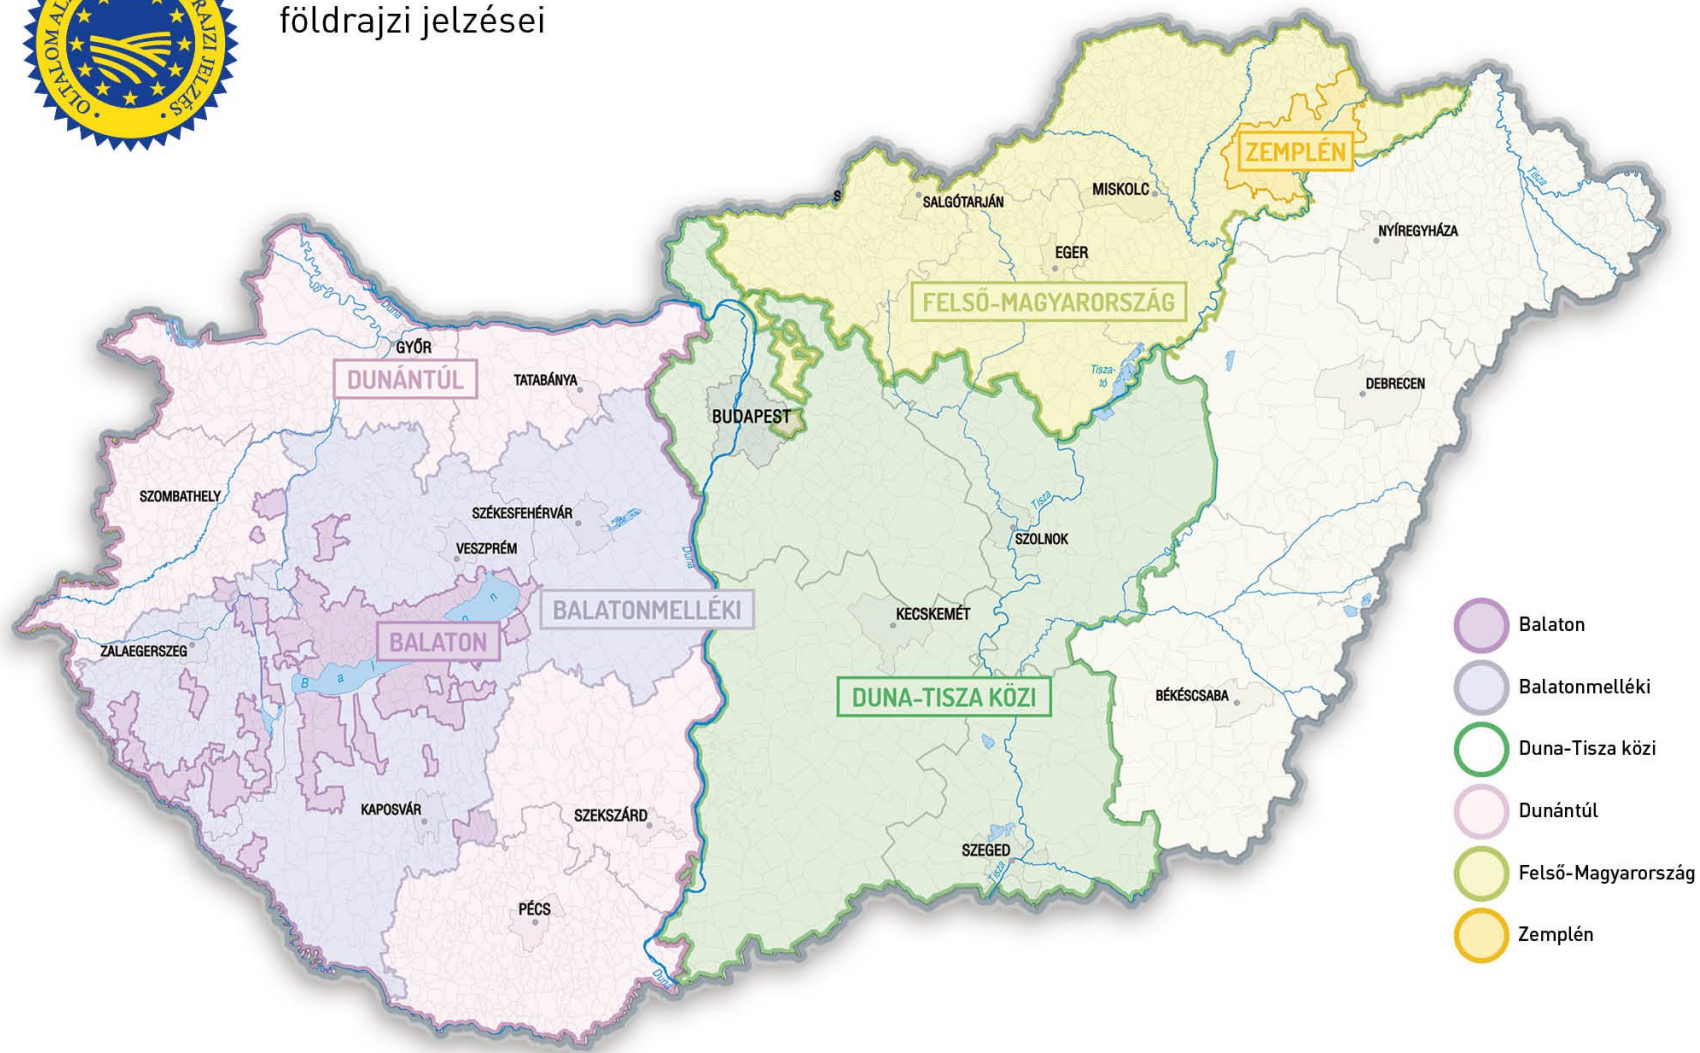

Borászati termékek oltalom alatt álló földrajzi jelzései

- Balaton
- Balatonmelléki
- Duna-Tisza közű
- Dunántúl
- Felső-Magyarország
- Zemplén